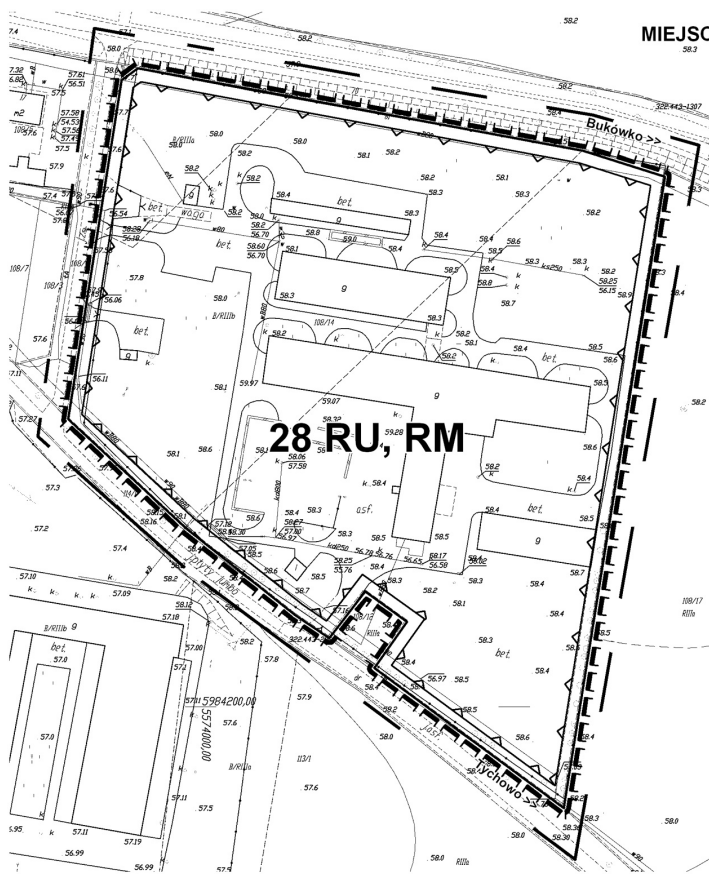

Załącznik Nr 8 do Uchwały Nr XXX/258/13
Rady Miejskiej w Tychowie z dnia 19 grudnia 2013 r.

MIEJSCOWY PLAN ZAGOSPODAROWANIA PRZESTRZENNEGO obręb Dobrowo

SKALA 1:1000

LEGENDA

- GRANICA OBSZARU OBJĘTEGO PLANEM
- LINIE ROZGRANICZAJĄCE TERENY FUNKCYJNALNE O RÓŻNYM PRZEZNACZENIU I O RÓŻNYCH ZASADACH ZAGOSPODAROWANIA
- NIEPRZEKRACZALNA LINIA ZABUDOWY

FUNKCJE TERENÓW:

- RU, RM** TEREN PRODUKCJI ROLNEJ I ZABUDOWY ZAGRODOWEJ

OZNACZENIA UZUPEŁNIAJĄCE

- Tychowo >>** KIERUNKI POWIĄZAŃ KOMUNIKACYJNYCH I INFRASTRUKTURALNYCH